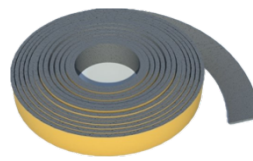

# MIRELON® SPOJOVACÍ MATERIÁL

Produkt	Popis	Cena / ks	Použití
Plastová PVC páska	38 mm / 20 m	79,24 Kč	samolepící šedá páska určená ke spojování nelaminovaných trubíc Mirelon Pro a pásů Mirelon
Hliníková páska	30 mm / 50 m		samolepící páska ke spojování pásů laminovaných AL nebo PET folií a trubíc Mirelon Polar a Pet
Hliníková páska	48 mm / 50 m	224,25 Kč	samolepící páska ke spojování pásů laminovaných AL nebo PET folií a trubíc Mirelon Polar a Pet
Ovinovací páska modrá	50 mm / 5 m	50,60 Kč	samolepící páska laminovaná modrou LDPE folií, slouží ke spojování modrých návrkových hadic, k doizolovávání fitinek apod.
Stabil páska	40 mm / 10 m	101,20 Kč	samolepící páska z LDPE tkaniny v barvě bílé, šedé, modré nebo červené, slouží zejména k uzavírání trubíc Mirelon Stabil
Pěnová páska tl. 2 mm	40 mm / 50 m	350,75 Kč	
Pěnová páska tl. 3 mm	40 mm / 50 m	431,25 Kč	samolepící pěnová páska určená k doizolovávání fitinek apod. nebo také jako samolepící dilatační pásek nebo těsnění
Pěnová páska tl. 5 mm	40 mm / 25 m	345,00 Kč	
Fixační páska Starlon	48 mm / 20 m	37,95 Kč	slouží ke spojování vedle sebe položených podložek pod podlahy Mirelon a Starlon
Lepidlo Mirelon-Therm	tuba 100 ml	60,95 Kč	ke spojování trubíc, pásů a desek Mirelon
Lepidlo Mirelon-Therm	plechovka 500 ml	190,08 Kč	ke spojování trubíc, pásů a desek Mirelon
Plastové sponky	-	0,58 Kč	slouží k uzavírání řezů trubíc, 100 ks balení
Závěsný trn mechanický	-	13,00 Kč	včetně samosvorné čepičky, mechanická aplikace k podkladu, slouží k uchycení izolačních desek o tloušťce větší než 20 mm
Závěsný trn samolepící	-	13,00 Kč	včetně samosvorné čepičky, samolepící aplikace k podkladu, slouží k uchycení izolačních desek o tloušťce větší než 20 mm
Samosvorná čepička	-	1,15 Kč	doplňěk k závěsnému trnu
Montážní sada	brašna	7 475,00 Kč	usnadňuje montáž izolačních trubíc na potrubí, pomáhá tvořit oblouky, rohy, T-kusy