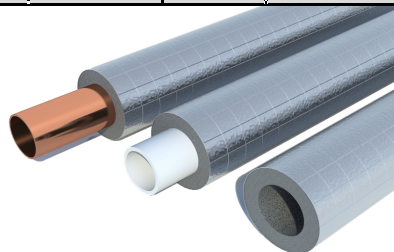

## POLAR & PET

Vnitřní průměr mm	Tloušťka stěny mm	Cena / bm	Tloušťka stěny mm	Cena / bm	Tloušťka stěny mm	Cena / bm	Tloušťka stěny mm	Cena / bm
12	9	21,00 Kč	13	26,20 Kč	-	-	-	-
15	9	22,40 Kč	13	29,10 Kč	20	55,3 Kč	-	-
18	9	24,30 Kč	13	32,70 Kč	20	58,8 Kč	-	-
20	9	27,40 Kč	13	40,90 Kč	20	73,7 Kč	-	-
22	9	27,40 Kč	13	40,90 Kč	20	73,7 Kč	25	101,00 Kč
25	9	34,00 Kč	13	46,10 Kč	20	85,3 Kč	25	122,40 Kč
28	9	34,00 Kč	13	46,10 Kč	20	85,3 Kč	25	122,40 Kč
32	9	39,70 Kč	13	55,80 Kč	20	97,1 Kč	25	148,80 Kč
35	9	43,40 Kč	13	60,40 Kč	20	106,8 Kč	25	163,40 Kč
40	9	48,70 Kč	13	68,50 Kč	20	113,3 Kč	25	180,90 Kč
45	9	49,60 Kč	13	74,06 Kč	20	120,2 Kč	25	199,80 Kč
48	9	54,00 Kč	13	76,59 Kč	20	125,7 Kč	25	228,10 Kč
50	9	55,80 Kč	13	81,70 Kč	20	134,6 Kč	25	254,00 Kč
54	9	59,10 Kč	13	85,90 Kč	20	140,5 Kč	25	274,40 Kč
60	9	62,00 Kč	13	86,60 Kč	20	142,6 Kč	25	290,80 Kč
63	9	68,10 Kč	13	91,10 Kč	20	149,6 Kč	25	328,40 Kč
76	9	80,40 Kč	13	116,30 Kč	20	178,7 Kč	25	465,20 Kč
89	-	-	13	133,00 Kč	20	193,7 Kč	25	562,50 Kč
108	-	-	13	173,50 Kč	20	267,0 Kč	25	682,10 Kč
110	-	-	13	192,40 Kč	20	313,2 Kč	25	736,80 Kč
134	-	-	-	-	20	388,0 Kč	25	841,30 Kč