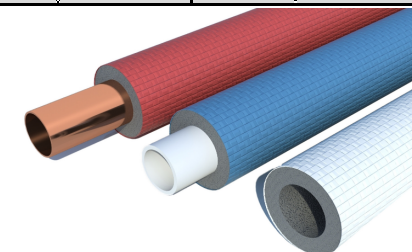

STABIL

Vnitřní průměr mm	Tloušťka stěny mm	Cena / bm	Tloušťka stěny mm	Cena / bm	Tloušťka stěny mm	Cena / bm	Tloušťka stěny mm	Cena / bm
12	-	-	13	25,80 Kč	-	-	-	-
15	-	-	13	28,60 Kč	20	54,70 Kč	-	-
18	-	-	13	32,10 Kč	20	58,10 Kč	-	-
20	-	-	13	40,30 Kč	20	73,10 Kč	-	-
22	9	26,90 Kč	13	40,30 Kč	20	73,10 Kč	25	85,80 Kč
25	9	33,40 Kč	13	45,40 Kč	20	84,40 Kč	25	102,60 Kč
28	9	33,40 Kč	13	45,40 Kč	20	84,40 Kč	25	102,60 Kč
32	9	39,10 Kč	13	55,20 Kč	20	96,10 Kč	25	122,50 Kč
35	9	42,80 Kč	13	59,60 Kč	20	106,00 Kč	25	133,20 Kč
40	9	48,10 Kč	13	67,70 Kč	20	112,40 Kč	25	146,30 Kč
45	9	48,90 Kč	13	73,10 Kč	20	119,10 Kč	25	159,70 Kč
48	9	53,10 Kč	13	75,80 Kč	20	124,70 Kč	25	182,10 Kč
50	9	55,00 Kč	13	80,70 Kč	20	133,60 Kč	25	201,10 Kč
54	9	58,20 Kč	13	85,00 Kč	20	139,50 Kč	25	215,60 Kč
60	9	61,10 Kč	13	85,60 Kč	20	141,50 Kč	25	230,00 Kč
63	9	67,30 Kč	13	90,20 Kč	20	148,40 Kč	25	258,60 Kč
76	9	79,50 Kč	13	115,10 Kč	20	177,30 Kč	25	380,70 Kč
89	-	-	13	131,70 Kč	20	192,20 Kč	25	469,60 Kč
108	-	-	13	172,20 Kč	20	256,60 Kč	25	569,50 Kč
110	-	-	13	190,70 Kč	20	300,50 Kč	25	612,80 Kč
134	-	-	-	-	20	373,00 Kč	25	705,00 Kč