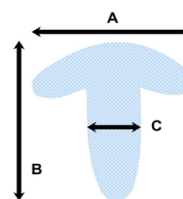

Profiles L + T	Width	Height	Thickness	Package	Price
L 1	48-52	48-52	6-8	200 / 400	0,22 €
L 2	58-62	66-72	10-13	135 / 270	0,41 €
L 4	68-72	72-76	5-7/15-18	125 / 250	0,59 €
L5	78-82	78-82	17 - 20	68 / 136	1,17 €
T	40-42	42-44	10-14	150 / 300	0,36 €

Profile Ω

Profile L

Profile U

Profile T

3D profiles	A Diameter mm	C Thickness mm	Package pcs	Price EUR / pc
3D corner 80/10	75-85	8-12	2850 pcs	0,13 €
3D corner 110/10	105-115	8-12	1500 pcs	0,16 €
3D corner 80/20	75-85	18-22	1320 pcs	0,27 €
3D corner 110/20	105-115	18-22	750 pcs	0,32 €