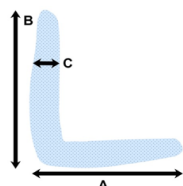

MIRELON® PE foam protective profiles

Protective profiles made of polyethylene foam. Superb protection against impact during transportation, handling and storage. Used for the furniture, glass, machinery, electronics and automotive industries, for protecting edges and corners, also for protecting windows and doors.

Typ	A mm	B mm	C mm	Package pcs / r.m	Price EUR / r.m
Profiles Ω + U	Inner width mm	Height mm	Thickness mm		
omega 1	18-22	28-32	6-7	270 / 540	0,21 €
omega 2	38-42	32-36	7-8	155 / 310	0,29 €
omega 3	25-28	34-38	10-12	180 / 360	0,31 €
omega 4	32-37	48-52	12-15	90 / 180	0,61 €
omega 5	35-38	37-40	8-10	175 / 350	0,43 €
omega 6	30-34	29-32	4-6	200 / 400	0,23 €
omega 7	48-52	78-82	18-23	35 / 70	2,17 €
omega 8	42-46	100-105	18-21	35 / 70	2,11 €
omega 9	93-97	108-112	14-16	35 / 70	2,70 €
omega 10	101-105	102-108	12-15	35 / 70	2,75 €
omega 11	58-64	58-62	12-14	45 / 90	0,83 €
U 1	7-9	30-34	6-8	300 / 600	0,18 €
U 2	15-18	46-50	10-13	140 / 280	0,48 €
U 4 rod	28-33	66-72	16-22	52 / 104	1,38 €
U 5 reel	5-8	38-42	11-18	225 / 450 450 m coil	0,35 €

Profiles L + T	Width	Height	Thickness	Package	Price
L 1	48-52	48-52	6-8	200 / 400	0,22 €
L 2	58-62	66-72	10-13	135 / 270	0,41 €
L 4	68-72	72-76	5-7/15-18	125 / 250	0,59 €
L5	78-82	78-82	17 - 20	68 / 136	1,17 €
T	40-42	42-44	10-14	150 / 300	0,36 €

Profile L

3D profiles	A Diameter mm	C Thickness mm	Package pcs	Price EUR / pc
3D corner 80/10	75-85	8-12	2850 pcs	0,13 €
3D corner 110/10	105-115	8-12	1500 pcs	0,16 €
3D corner 80/20	75-85	18-22	1320 pcs	0,27 €
3D corner 110/20	105-115	18-22	750 pcs	0,32 €

Mirel Vratimov a.s. ♦ Mourová 114/7 ♦ 73932 Vratimov
Tel: +420 596 732 673 ♦ e-mail: mirel@mirelon.com
Web: www.mirelon.com