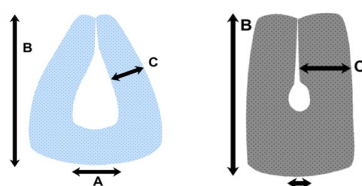

Typ	A mm	B mm	C mm	Package pcs / r.m	Price EUR / r.m
Profiles Ω + U	Inner width mm	Height mm	Thickness mm		
omega 1	18-22	28-32	6-7	270 / 540	0,21 €
omega 2	38-42	32-36	7-8	155 / 310	0,29 €
omega 3	25-28	34-38	10-12	180 / 360	0,31 €
omega 4	32-37	48-52	12-15	90 / 180	0,61 €
omega 5	35-38	37-40	8-10	175 / 350	0,43 €
omega 6	30-34	29-32	4-6	200 / 400	0,23 €
omega 7	48-52	78-82	18-23	35 / 70	2,17 €
omega 8	42-46	100-105	18-21	35 / 70	2,11 €
omega 9	93-97	108-112	14-16	35 / 70	2,70 €
omega 10	101-105	102-108	12-15	35 / 70	2,75 €
omega 11	58-64	58-62	12-14	45 / 90	0,83 €
U 1	7-9	30-34	6-8	300 / 600	0,18 €
U 2	15-18	46-50	10-13	140 / 280	0,48 €
U 4 rod	28-33	66-72	16-22	52 / 104	1,38 €
U 5 reel	5-8	38-42	11-18	225 / 450 450 m coil	0,35 €

Profiles L + T	Width	Height	Thickness	Package	Price
L 1	48-52	48-52	6-8	200 / 400	0,22 €
L 2	58-62	66-72	10-13	135 / 270	0,41 €
L 4	68-72	72-76	5-7/15-18	125 / 250	0,59 €
L5	78-82	78-82	17 - 20	68 / 136	1,17 €
T	40-42	42-44	10-14	150 / 300	0,36 €

Profile Ω

Profile L

Profile U

Profile T

3D profiles	A Diameter mm	C Thickness mm	Package pcs	Price EUR / pc
3D corner 80/10	75-85	8-12	2850 pcs	0,13 €
3D corner 110/10	105-115	8-12	1500 pcs	0,16 €
3D corner 80/20	75-85	18-22	1320 pcs	0,27 €
3D corner 110/20	105-115	18-22	750 pcs	0,32 €